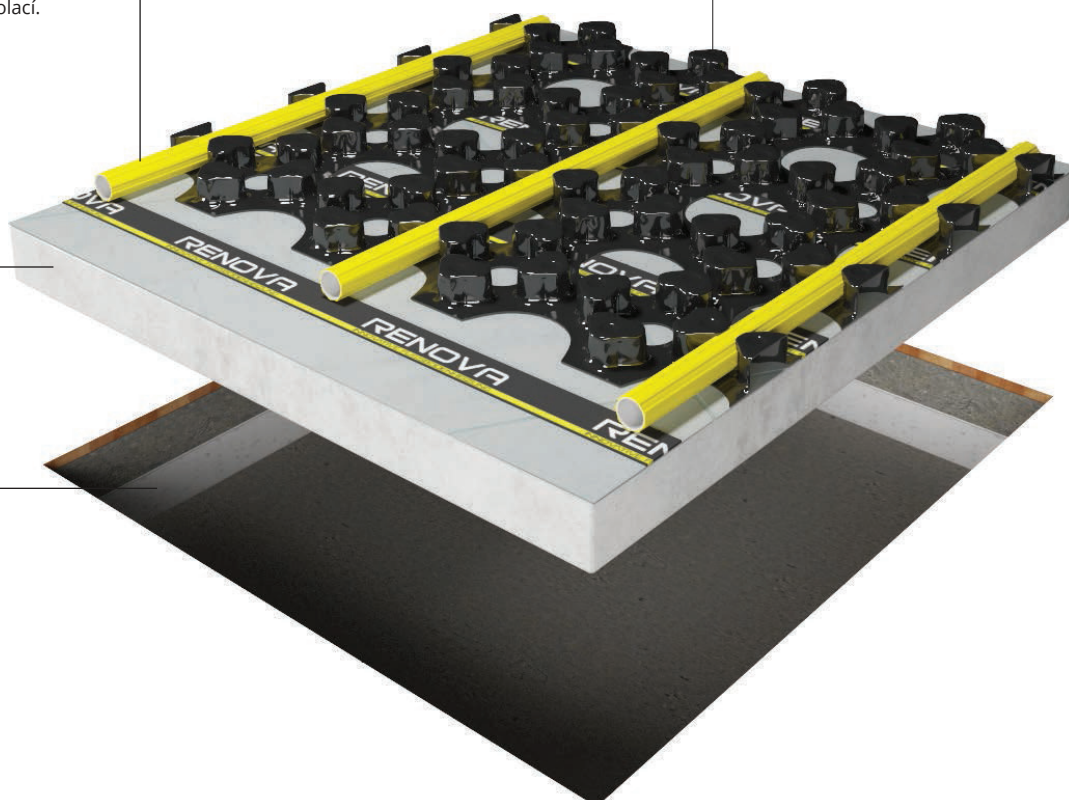

## MODERNIZACE

Instalace na existující podlahovou krytinu.

STÁVAJÍCÍ  
PODLAHOVÁ  
KRYTINA

POTRUBÍ  
RENOVA

SYSTÉMOVÁ DESKA  
RENOVA

## NOVOSTAVBA

Instalace na potěrovou desku s izolací.

POTĚR 55 MM

POLYSTYREN  
50 - 200 MM

POTRUBÍ  
RENOVA

SYSTÉMOVÁ DESKA  
RENOVA

## MODERNIZACE

Instalace na existující podlahovou krytinu.