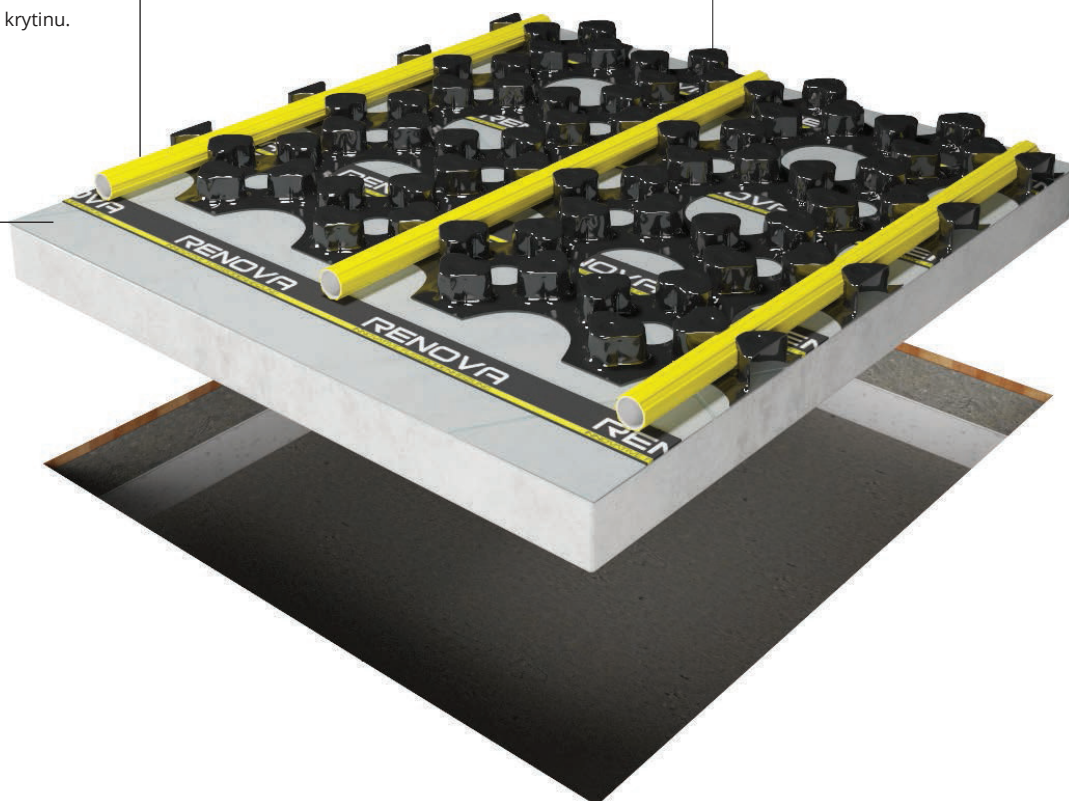

## MODERNIZACE

Instalace na existující podlahovou krytinu.

STÁVAJÍCÍ  
PODLAHOVÁ  
KRYTINA

POTRUBÍ  
RENOVA

SYSTÉMOVÁ DESKA  
RENOVA

## NOVOSTAVBA

Instalace na potěrovou desku s izolací.

POTĚR 55 MM

POLYSTYREN  
50 - 200 MM

POTRUBÍ  
RENOVA

SYSTÉMOVÁ DESKA  
RENOVA